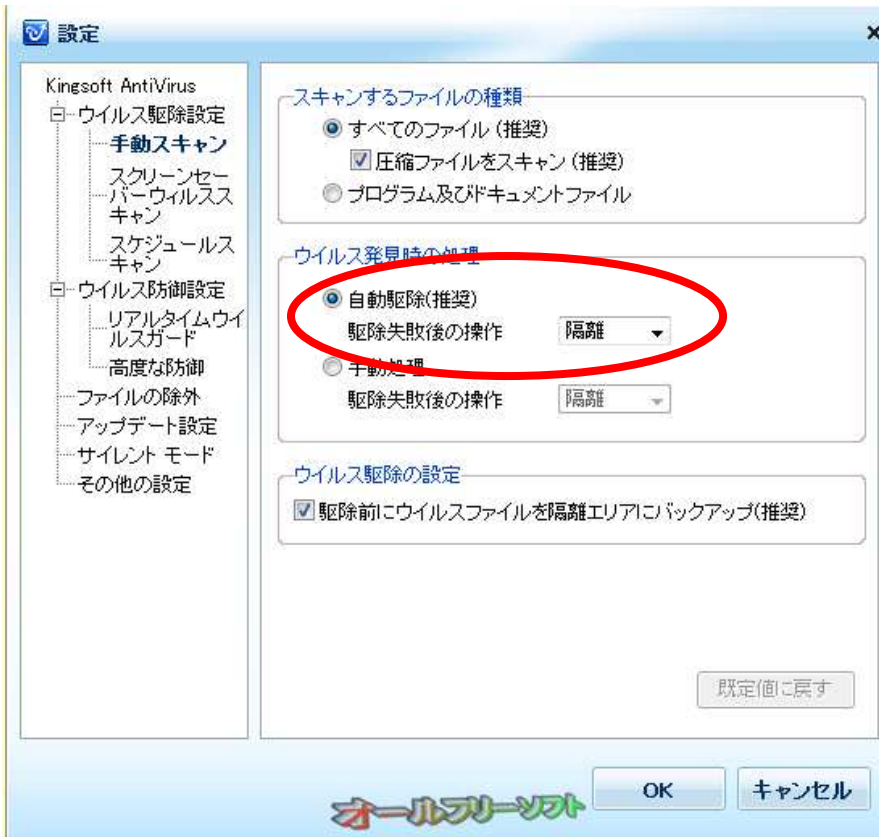

# Kingsoft Internet Security 2012

2012/07/25 現行 MASAL への影響

MASAL 注文書、風太郎、開口補強計算ソフトにおける郵便番号おやじ機能を無効にする現象が確認された。

- ・再インストール、手動全削除などを実施しても解決しない。
- ・障害の理由

セキュリティーソフトのデフォルトで「C:\Program Files\MASAL\LIST\SMD5.dll」をマルウェア扱いにし、自動で隔離されてしまいます。C:\Program Files\MASAL\MADO や C:\Program Files\CLION\FTARO でも同様である。

# 修正方法

起動画面

設定  
「自動駆除→隔離」が  
デフォルト

手動設定は  
危険かなー

隔離されたファイルを元に戻す

C:\Program Files\MASAL\LIST\SMD5.dll

C:\Program Files\MASAL\MADO\SMD5.dll

C:\Program Files\CLION\FTARO\SMD5.dll